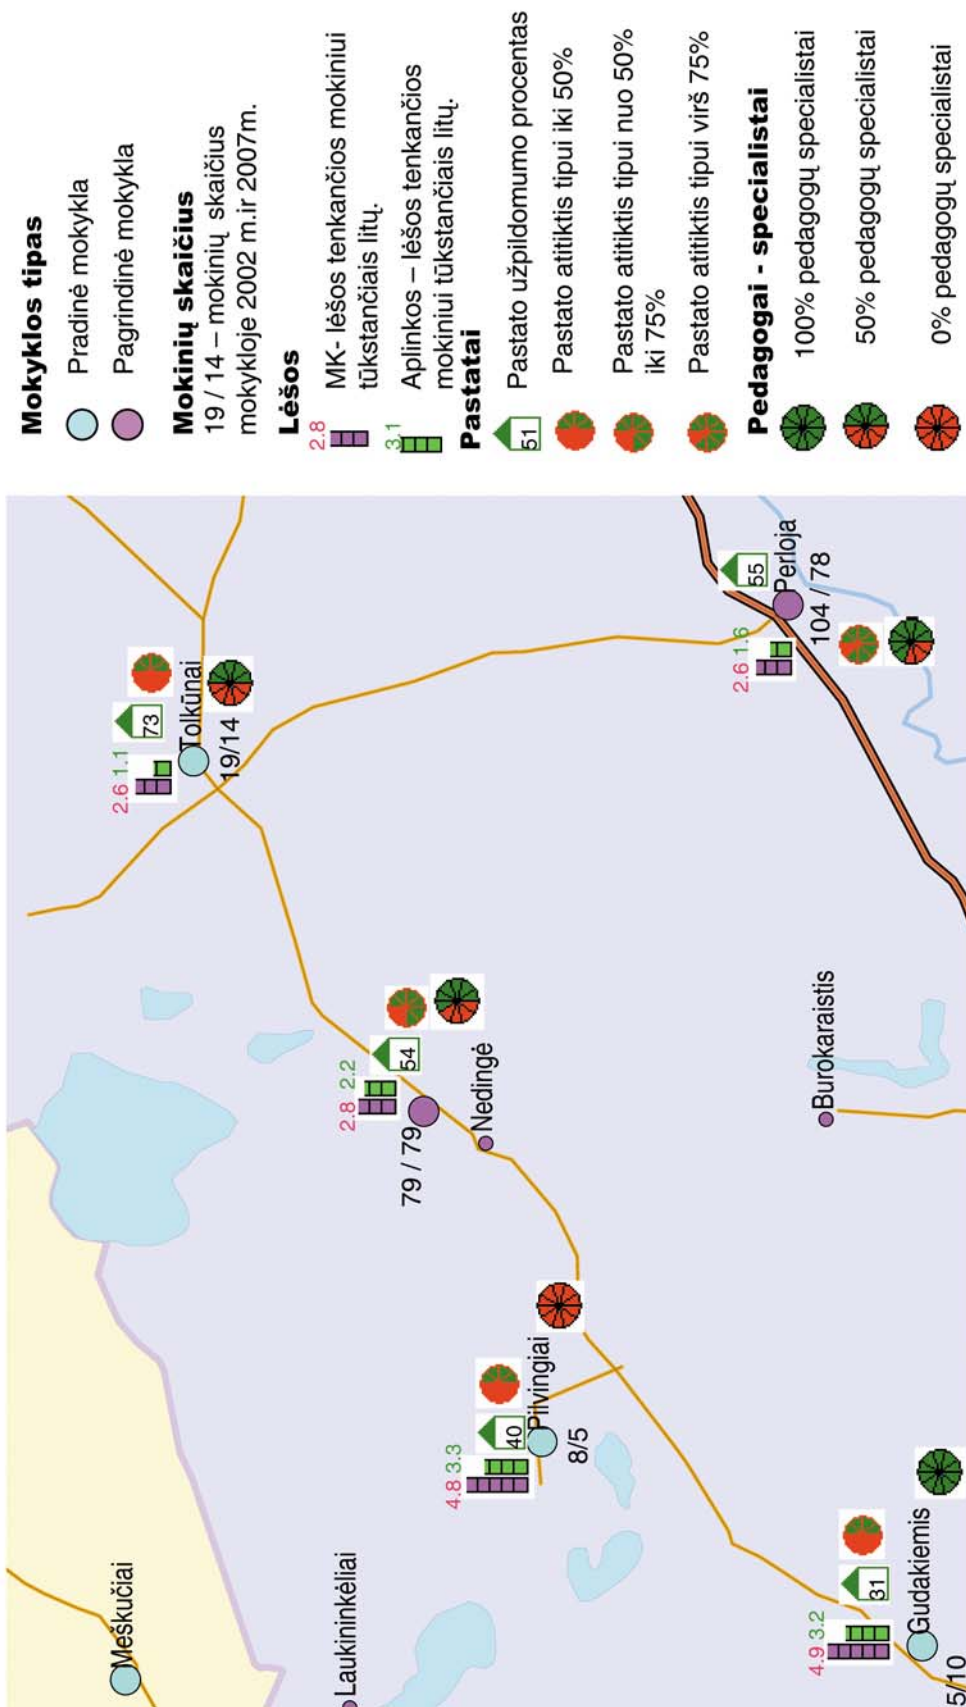

10. Mažeikių miesto pradinių mokyklų mikrorajonai 2002/2003 m. m.

11. Pasvalio priemiestinių mokyklų būklė 2002/2003 m. m.

12. Varėnos rajono Perlojos–Nedzingės mikrorajono mokyklų būklė 2002/2003 m. m.

13. Šalčininkų rajono vidurinių mokyklų išdėstymas ir atstumai tarp jų. Šalčininkų rajonas.

1. Šalčininkų zona
2. Eišiškių zona
3. Jasiūnų zona
4. Turgelių zona
5. Dieveniškėlių zona
6. Baltosios Vokės zona
7. Butrimonių zona

	Lietuvių mokykla
	Lenkų mokykla
	Rusų mokykla
	Valstybės siena
	Rajono ribos
	Zonų ribos
	Atstumas tarp mokyklų, km

14. Šalčininkų rajono vidurinių mokyklų išdėstymas ir atstumai tarp jų. Šalčininkų zona.

	Lietuvių mokykla
	Lenkų mokykla
	Rusų mokykla
	Valstybės siena
	Rajono ribos
	Zonų ribos
	Atstumas tarp mokyklų, km