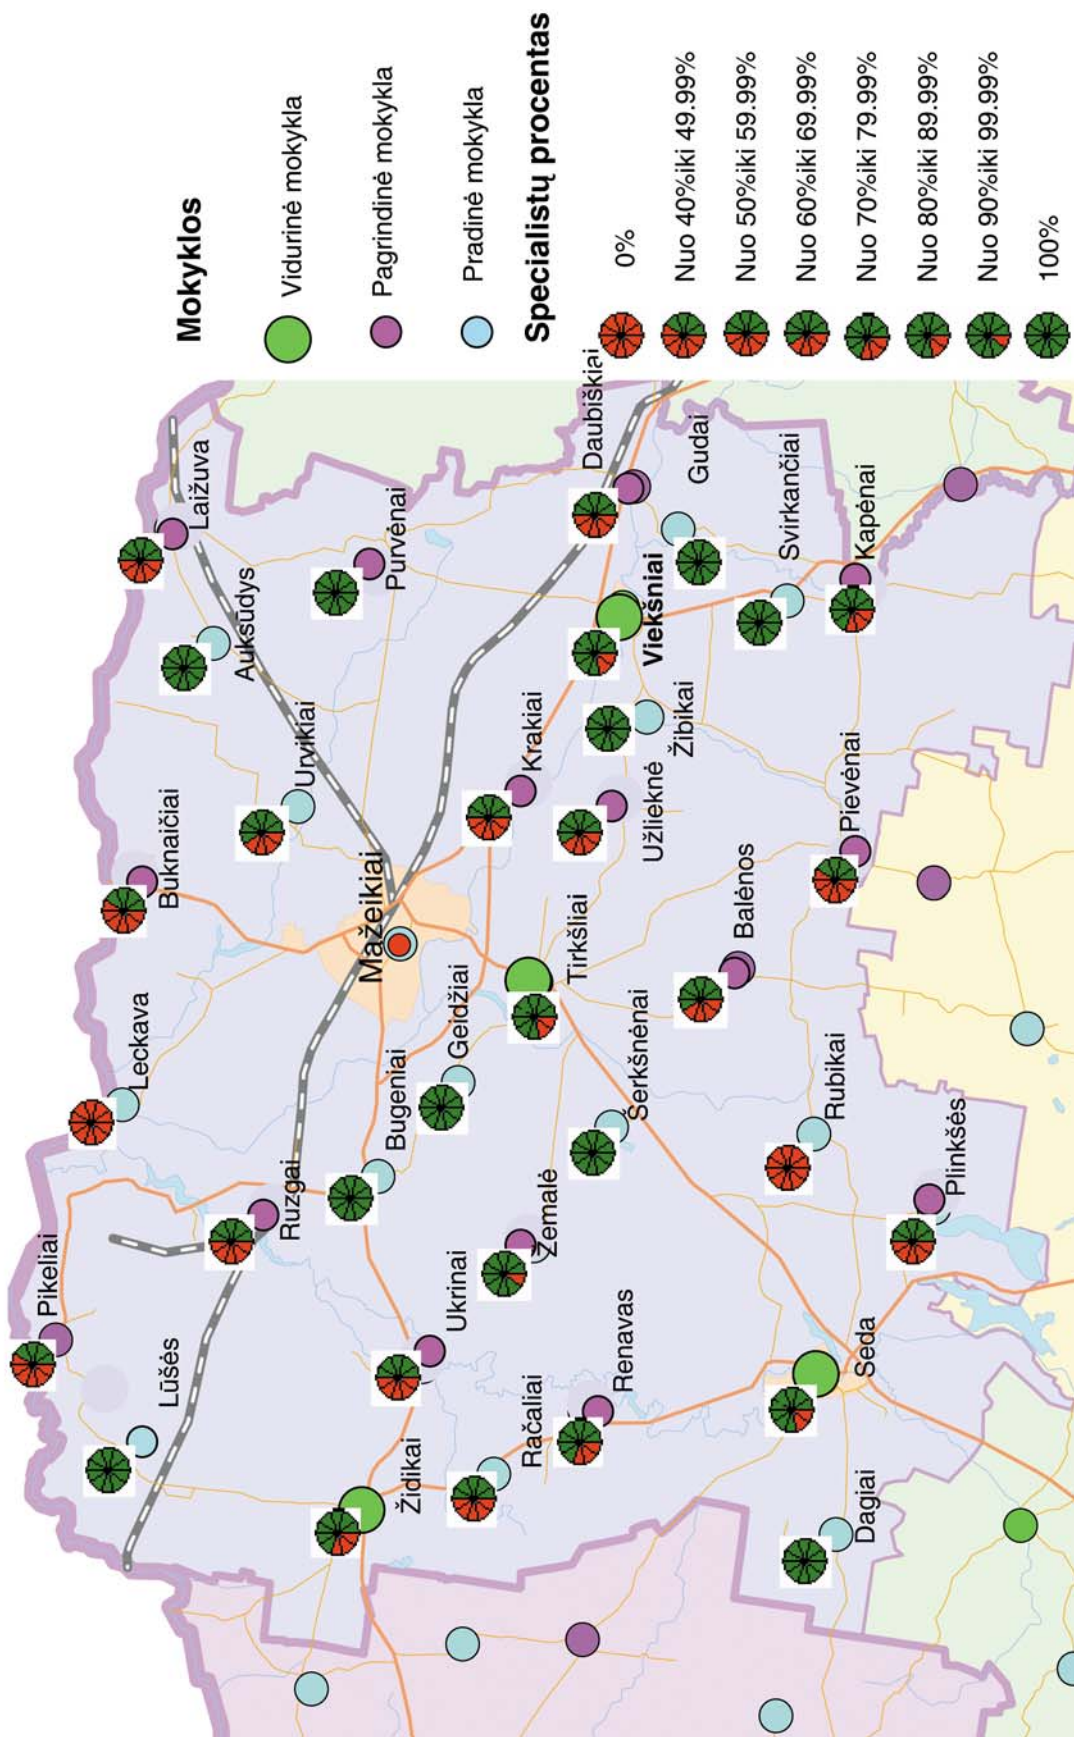

3 priedas. Žemėlapių pavyzdžiai

1. Mokinių skaičius Mažeikių rajono mokyklose 2002/2003 m. m.

3. Mokinių skaičius Mažeikių miesto mokyklose 2002/2003 m. m.

4. Mažeikių rajono mokytojų specialistų pasiskirstymas mokyklose 2002/2003 m. m.

13. Šalčininkų rajono vidurinių mokyklų išdėstymas ir atstumai tarp jų. Šalčininkų rajonas.

1. Šalčininkų zona
2. Eišiškių zona
3. Jasiūnų zona
4. Turgelių zona
5. Dieveniškėlių zona
6. Baltosios Vokės zona
7. Butrimonių zona

	Lietuvių mokykla
	Lenkų mokykla
	Rusų mokykla
	Valstybės siena
	Rajono ribos
	Zonų ribos
	Atstumas tarp mokyklų, km

14. Šalčininkų rajono vidurinių mokyklų išdėstymas ir atstumai tarp jų. Šalčininkų zona.

	Lietuvių mokykla
	Lenkų mokykla
	Rusų mokykla
	Valstybės siena
	Rajono ribos
	Zonų ribos
	Atstumas tarp mokyklų, km