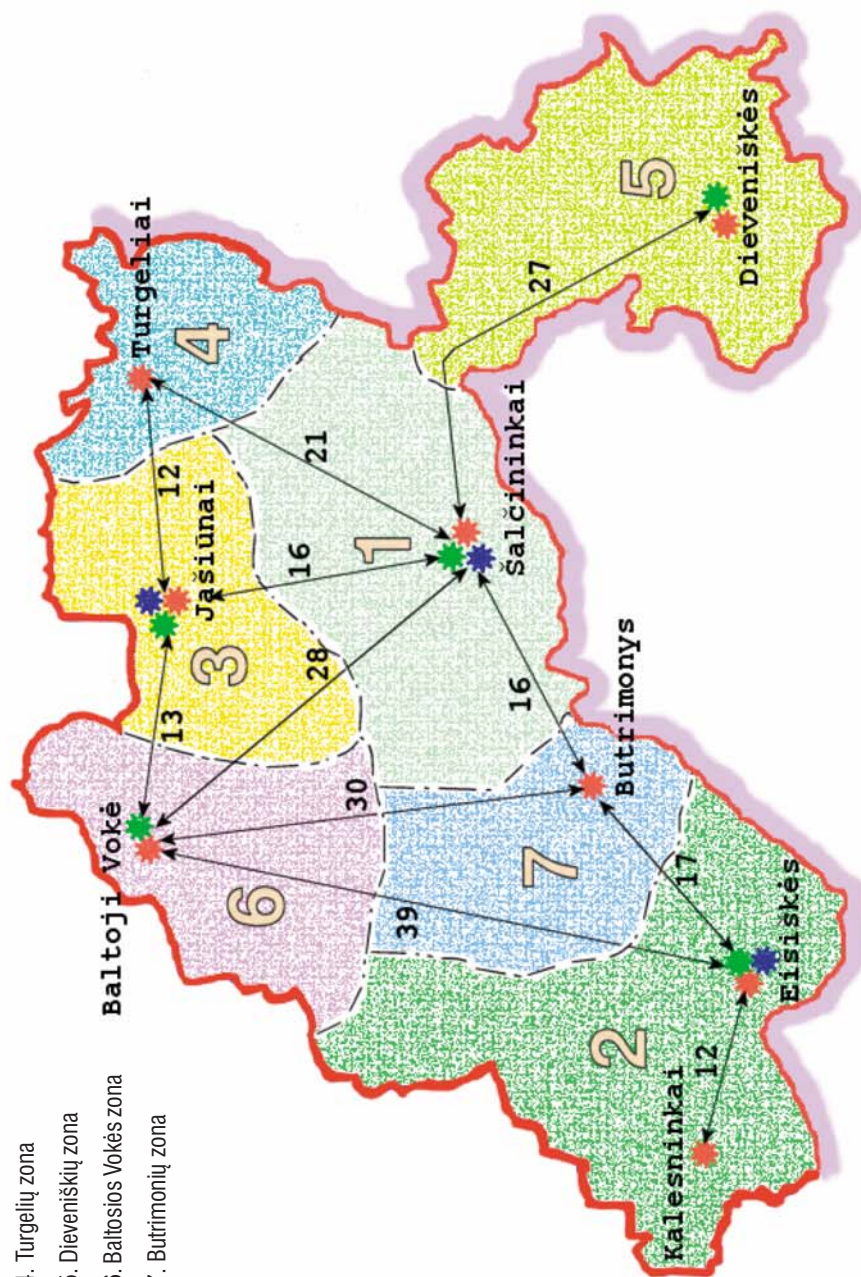

10. Mažeikių miesto pradinių mokyklų mikrorajonai 2002/2003 m. m.

11. Pasvalio priemiestinių mokyklų būklė 2002/2003 m. m.

12. Varėnos rajono Perlojos–Nedzingės mikrorajono mokyklų būklė 2002/2003 m. m.

13. Šalčininkų rajono vidurinių mokyklų išdėstymas ir atstumai tarp jų. Šalčininkų rajonas.

1. Šalčininkų zona
2. Eišiškių zona
3. Jasiūnų zona
4. Turgelių zona
5. Dieveniškėlių zona
6. Baltosios Vokės zona
7. Butrimonių zona

	Lietuvių mokykla
	Lenkų mokykla
	Rusų mokykla
	Valstybės siena
	Rajono ribos
	Zonų ribos
	Atstumas tarp mokyklų, km

14. Šalčininkų rajono vidurinių mokyklų išdėstymas ir atstumai tarp jų. Šalčininkų zona.

	Lietuvių mokykla
	Lenkų mokykla
	Rusų mokykla
	Valstybės siena
	Rajono ribos
	Zonų ribos
	Atstumas tarp mokyklų, km