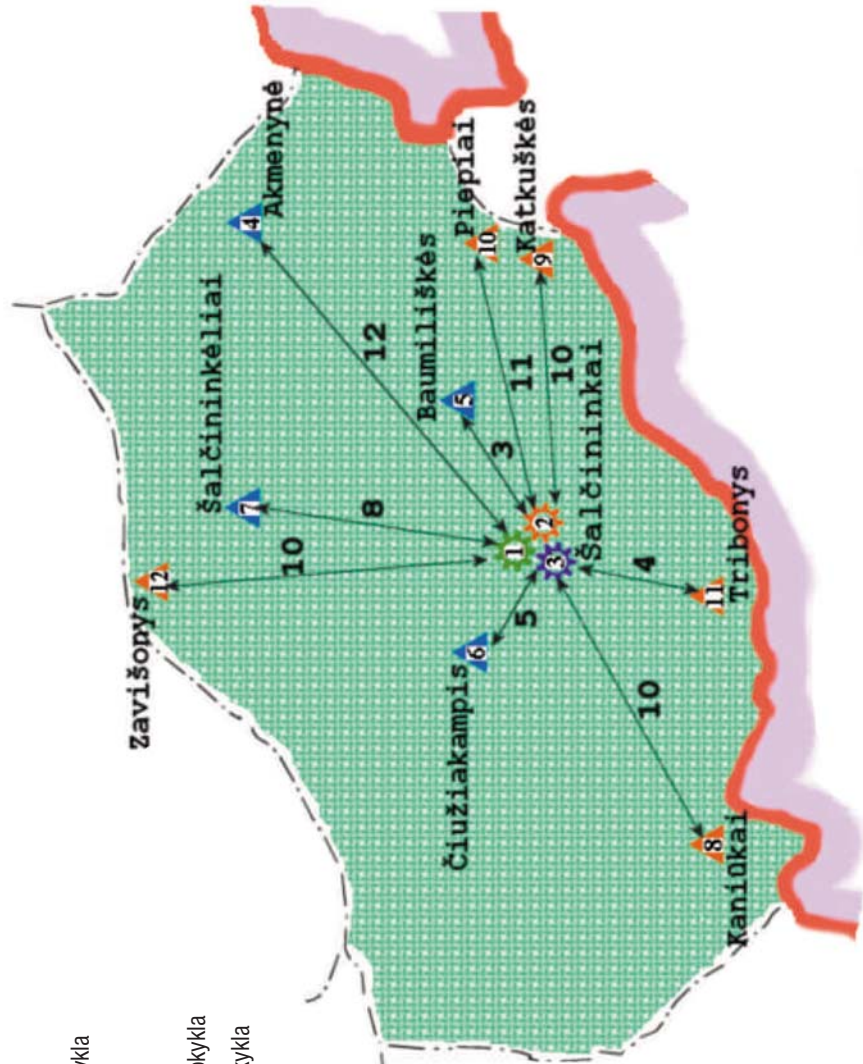

10. Mažeikių miesto pradinių mokyklų mikrorajonai 2002/2003 m. m.

11. Pasvalio priemiestinių mokyklų būklė 2002/2003 m. m.

12. Varėnos rajono Perlojos–Nedzingės mikrorajono mokyklų būklė 2002/2003 m. m.

13. Šalčininkų rajono vidurinių mokyklų išdėstymas ir atstumai tarp jų. Šalčininkų rajonas.

1. Šalčininkų zona
2. Eišiškių zona
3. Jasiūnų zona
4. Turgelių zona
5. Dieveniškėlių zona
6. Baltosios Vokės zona
7. Butrimonių zona

	Lietuvių mokykla
	Lenkų mokykla
	Rusų mokykla
	Valstybės siena
	Rajono ribos
	Zonų ribos
	Atstumas tarp mokyklų, km

14. Šalčininkų rajono vidurinių mokyklų išdėstymas ir atstumai tarp jų. Šalčininkų zona.

	Lietuvių mokykla
	Lenkų mokykla
	Rusų mokykla
	Valstybės siena
	Rajono ribos
	Zonų ribos
	Atstumas tarp mokyklų, km