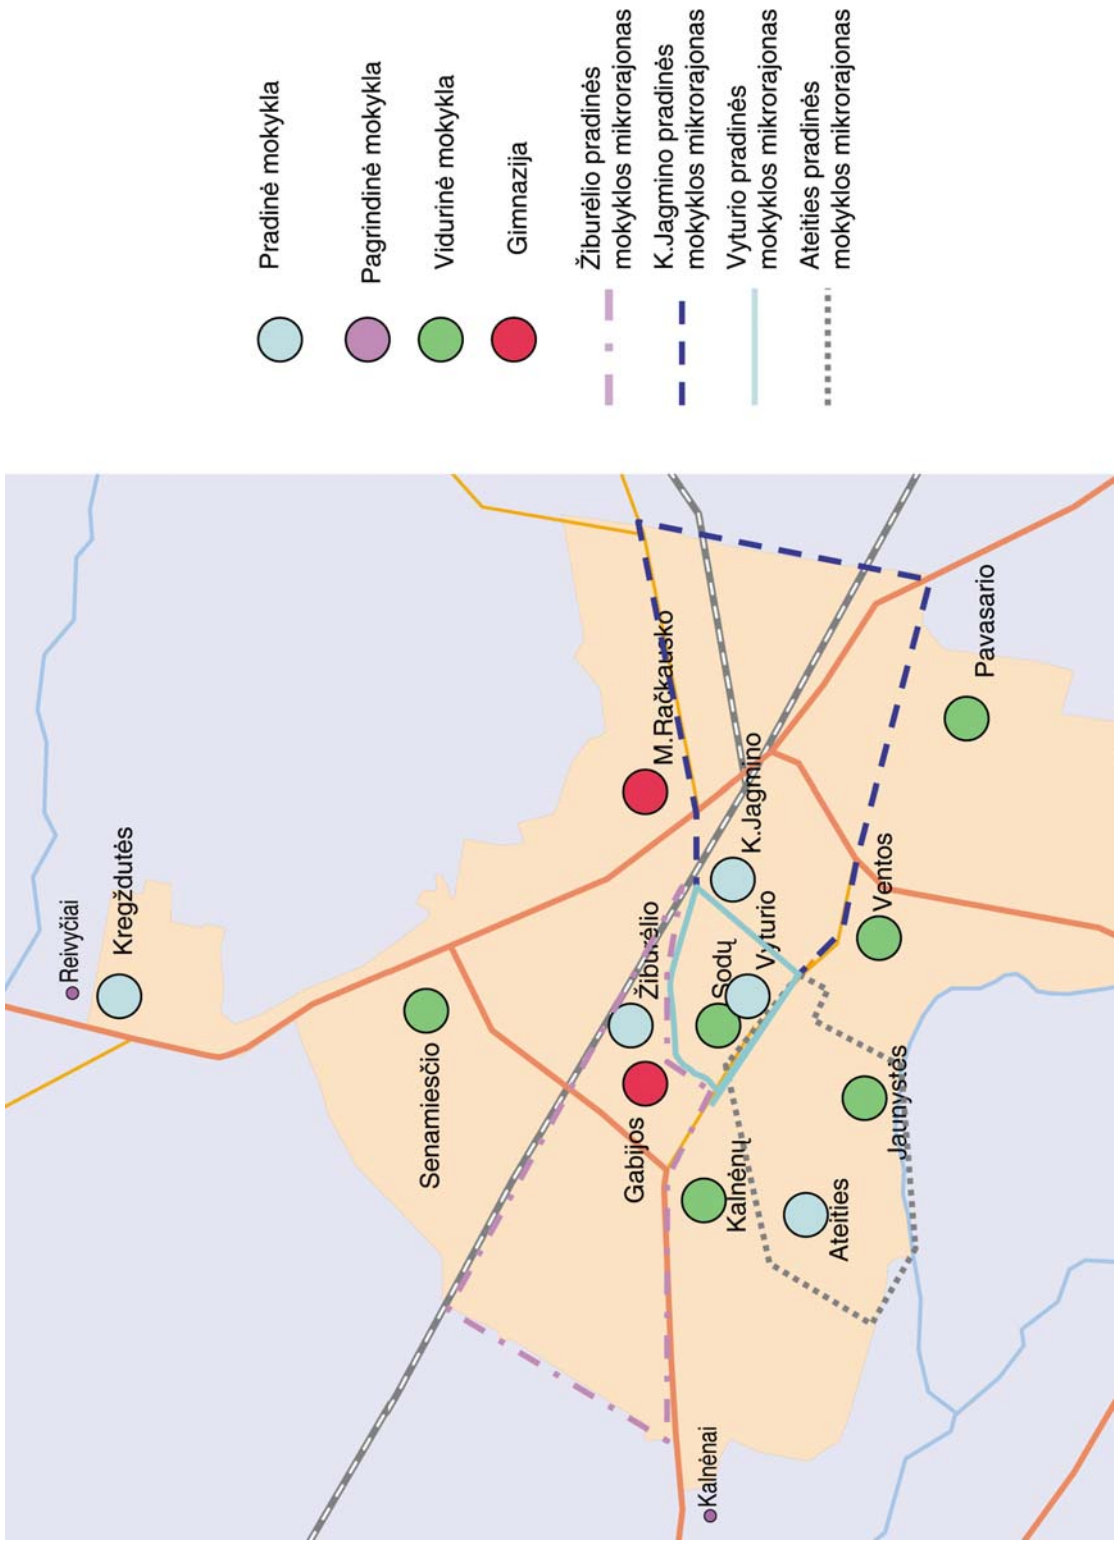

10. Mažeikių miesto pradinių mokyklų mikrorajonai 2002/2003 m. m.

11. Pasvalio priemiestinių mokyklų būklė 2002/2003 m. m.

12. Varėnos rajono Perlojos–Nedzingės mikrorajono mokyklų būklė 2002/2003 m. m.

13. Šalčininkų rajono vidurinių mokyklų išdėstymas ir atstumai tarp jų. Šalčininkų rajonas.

1. Šalčininkų zona
2. Eišiškių zona
3. Jasiūnų zona
4. Turgelių zona
5. Dieveniškėlių zona
6. Baltosios Vokės zona
7. Butrimonių zona

	Lietuvių mokykla
	Lenkų mokykla
	Rusų mokykla
	Valstybės siena
	Rajono ribos
	Zonų ribos
	Atstumas tarp mokyklų, km

14. Šalčininkų rajono vidurinių mokyklų išdėstymas ir atstumai tarp jų. Šalčininkų zona.

	Lietuvių mokykla
	Lenkų mokykla
	Rusų mokykla
	Valstybės siena
	Rajono ribos
	Zonų ribos
	Atstumas tarp mokyklų, km