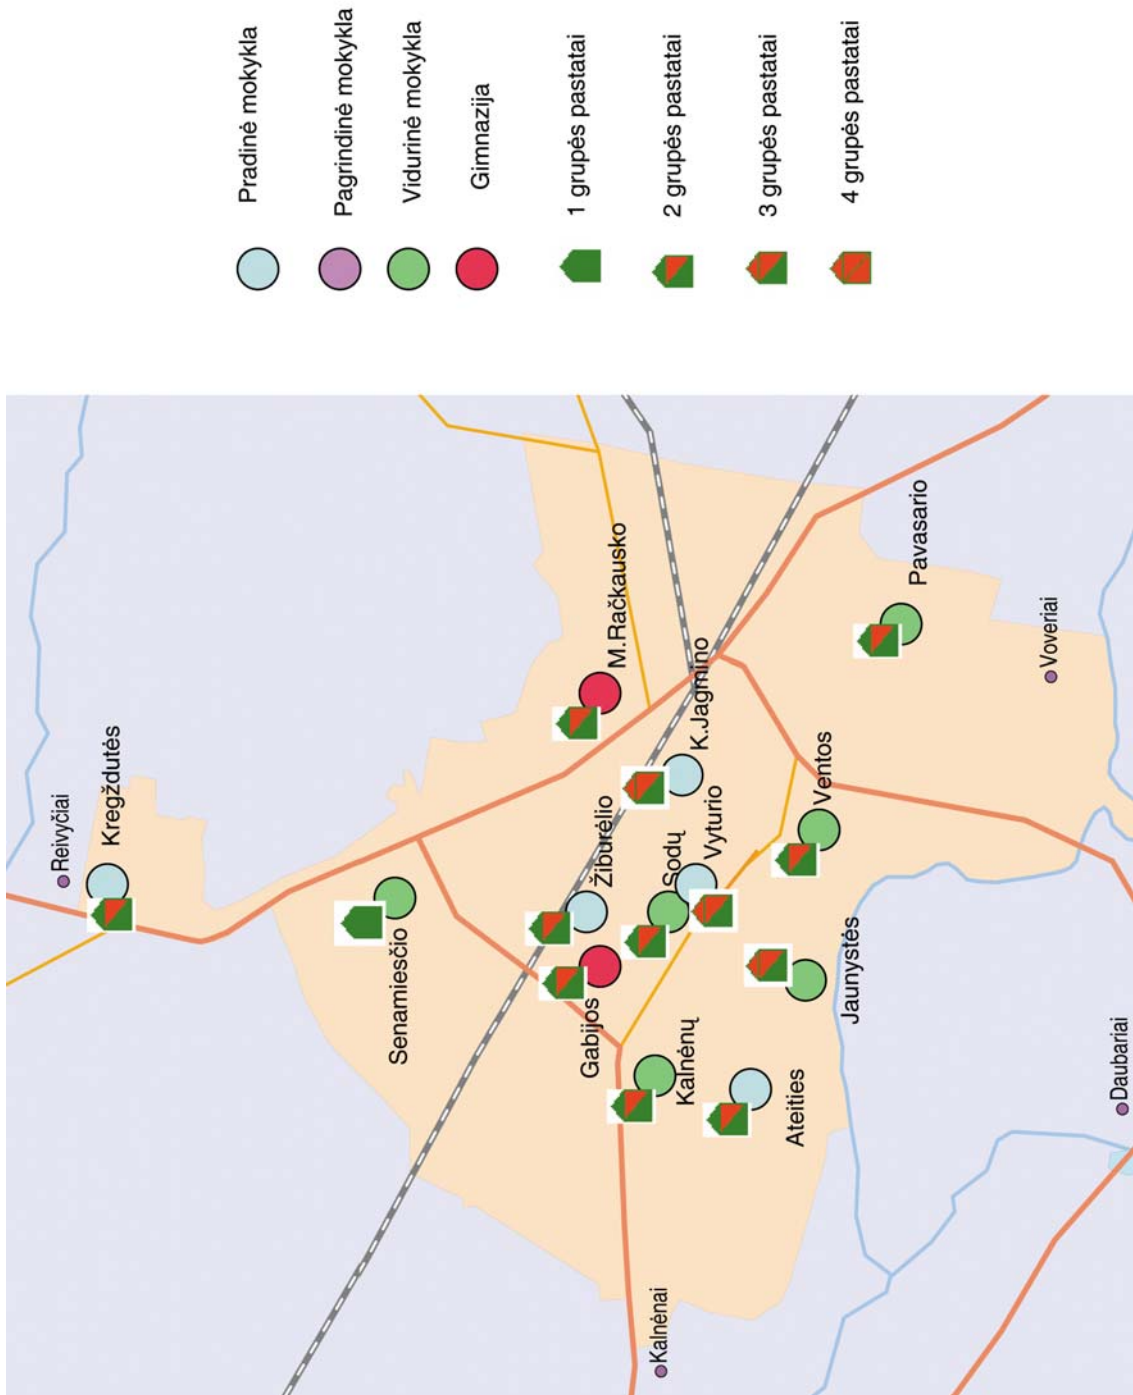

6. Mažeikių miesto mokyklų pastatų grupės 2002/2003 m. m.