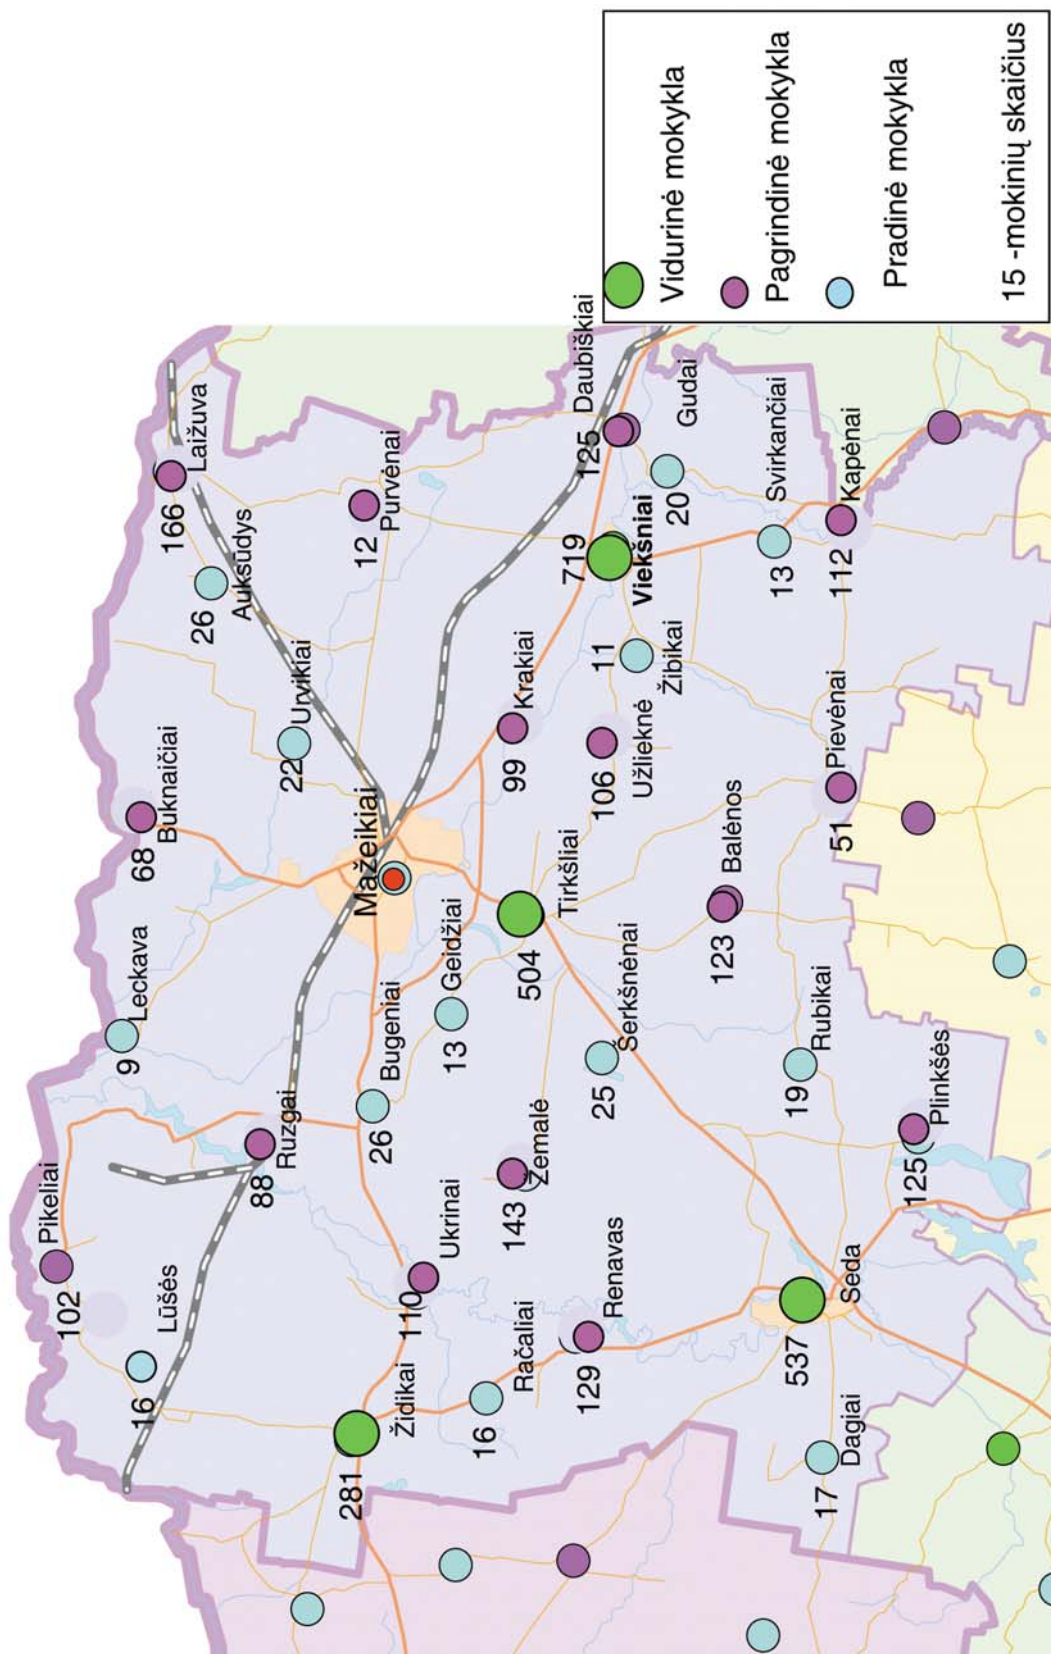

3 priedas. Žemėlapių pavyzdžiai

1. Mokinių skaičius Mažeikių rajono mokyklose 2002/2003 m. m.

3. Mokinių skaičius Mažeikių miesto mokyklose 2002/2003 m. m.

4. Mažeikių rajono mokytojų specialistų pasiskirstymas mokyklose 2002/2003 m. m.

13. Šalčininkų rajono vidurinių mokyklų išdėstymas ir atstumai tarp jų. Šalčininkų rajonas.

1. Šalčininkų zona
2. Eišiškių zona
3. Jasiūnų zona
4. Turgelių zona
5. Dieveniškėlių zona
6. Baltosios Vokės zona
7. Butrimonių zona

	Lietuvių mokykla
	Lenkų mokykla
	Rusų mokykla
	Valstybės siena
	Rajono ribos
	Zonų ribos
	Atstumas tarp mokyklų, km

14. Šalčininkų rajono vidurinių mokyklų išdėstymas ir atstumai tarp jų. Šalčininkų zona.

	Lietuvių mokykla
	Lenkų mokykla
	Rusų mokykla
	Valstybės siena
	Rajono ribos
	Zonų ribos
	Atstumas tarp mokyklų, km