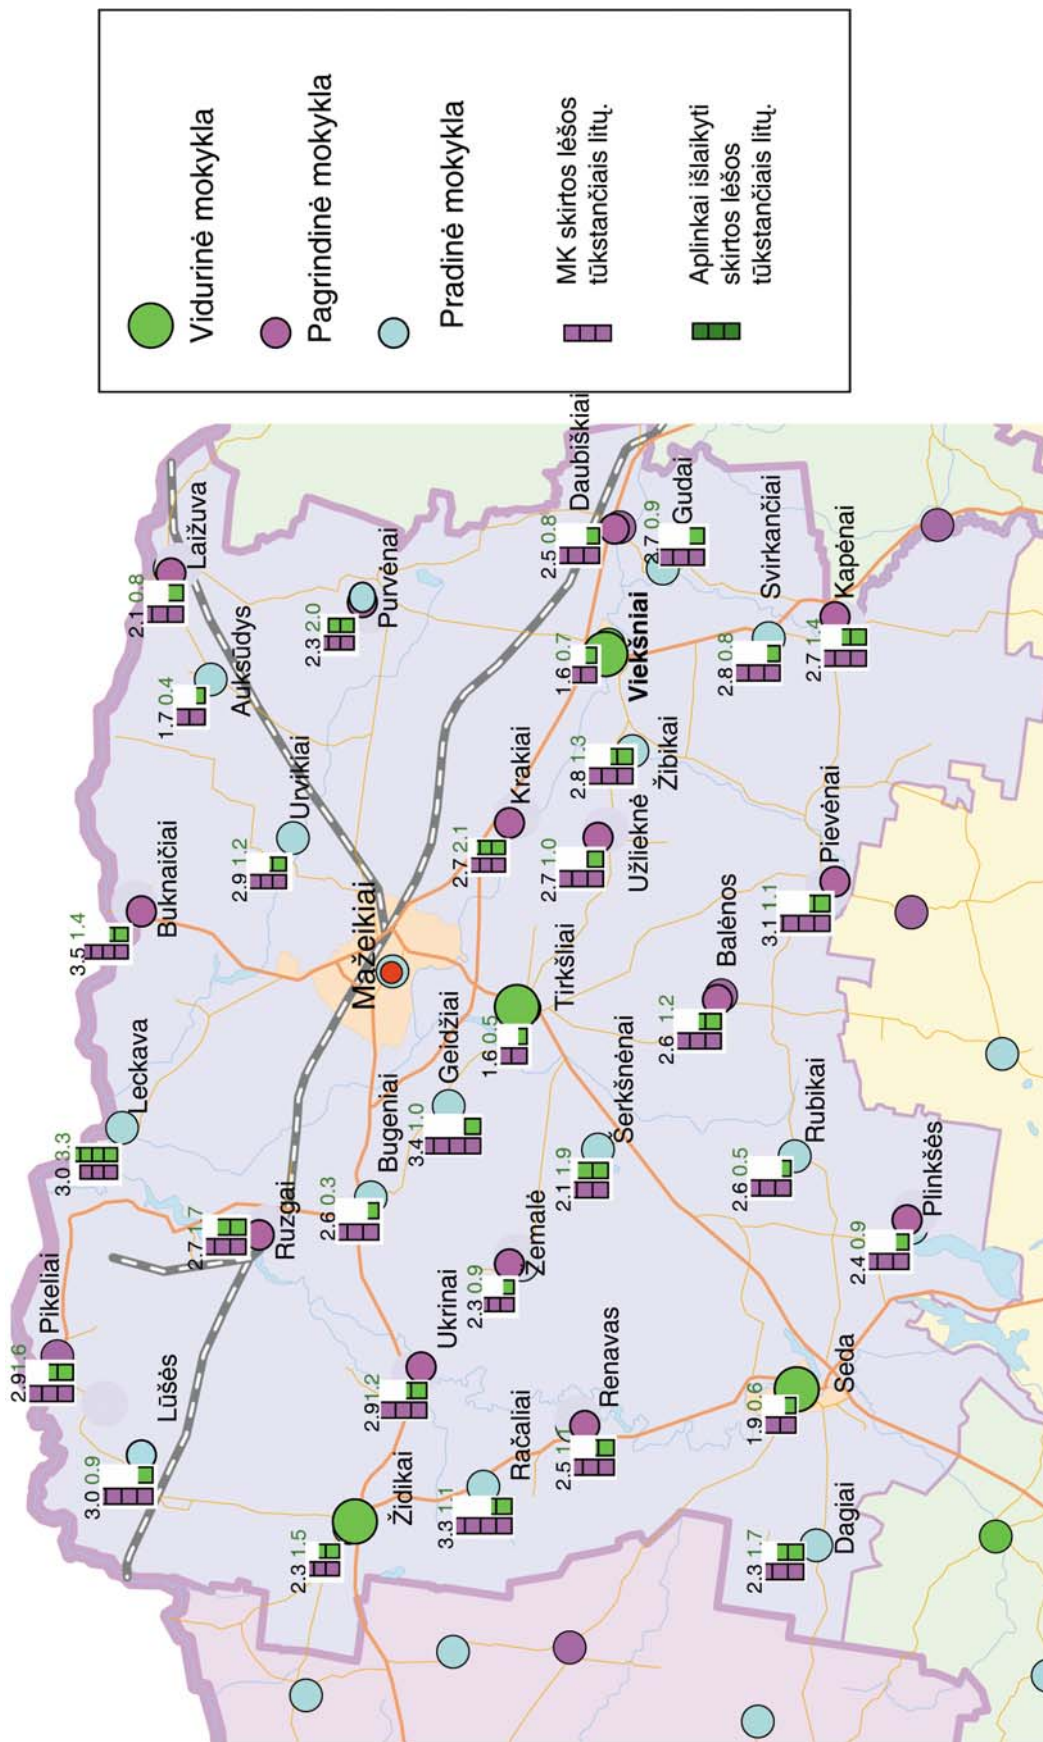

10. Mažeikių miesto pradinių mokyklų mikrorajonai 2002/2003 m. m.

11. Pasvalio priemiestinių mokyklų būklė 2002/2003 m. m.

12. Varėnos rajono Perlojos–Nedzingės mikrorajono mokyklų būklė 2002/2003 m. m.

13. Šalčininkų rajono vidurinių mokyklų išdėstymas ir atstumai tarp jų. Šalčininkų rajonas.

1. Šalčininkų zona
2. Eišiškių zona
3. Jasiūnų zona
4. Turgelių zona
5. Dieveniškėlių zona
6. Baltosios Vokės zona
7. Butrimonių zona

	Lietuvių mokykla
	Lenkų mokykla
	Rusų mokykla
	Valstybės siena
	Rajono ribos
	Zonų ribos
	Atstumas tarp mokyklų, km

14. Šalčininkų rajono vidurinių mokyklų išdėstymas ir atstumai tarp jų. Šalčininkų zona.

	Lietuvių mokykla
	Lenkų mokykla
	Rusų mokykla
	Valstybės siena
	Rajono ribos
	Zonų ribos
	Atstumas tarp mokyklų, km