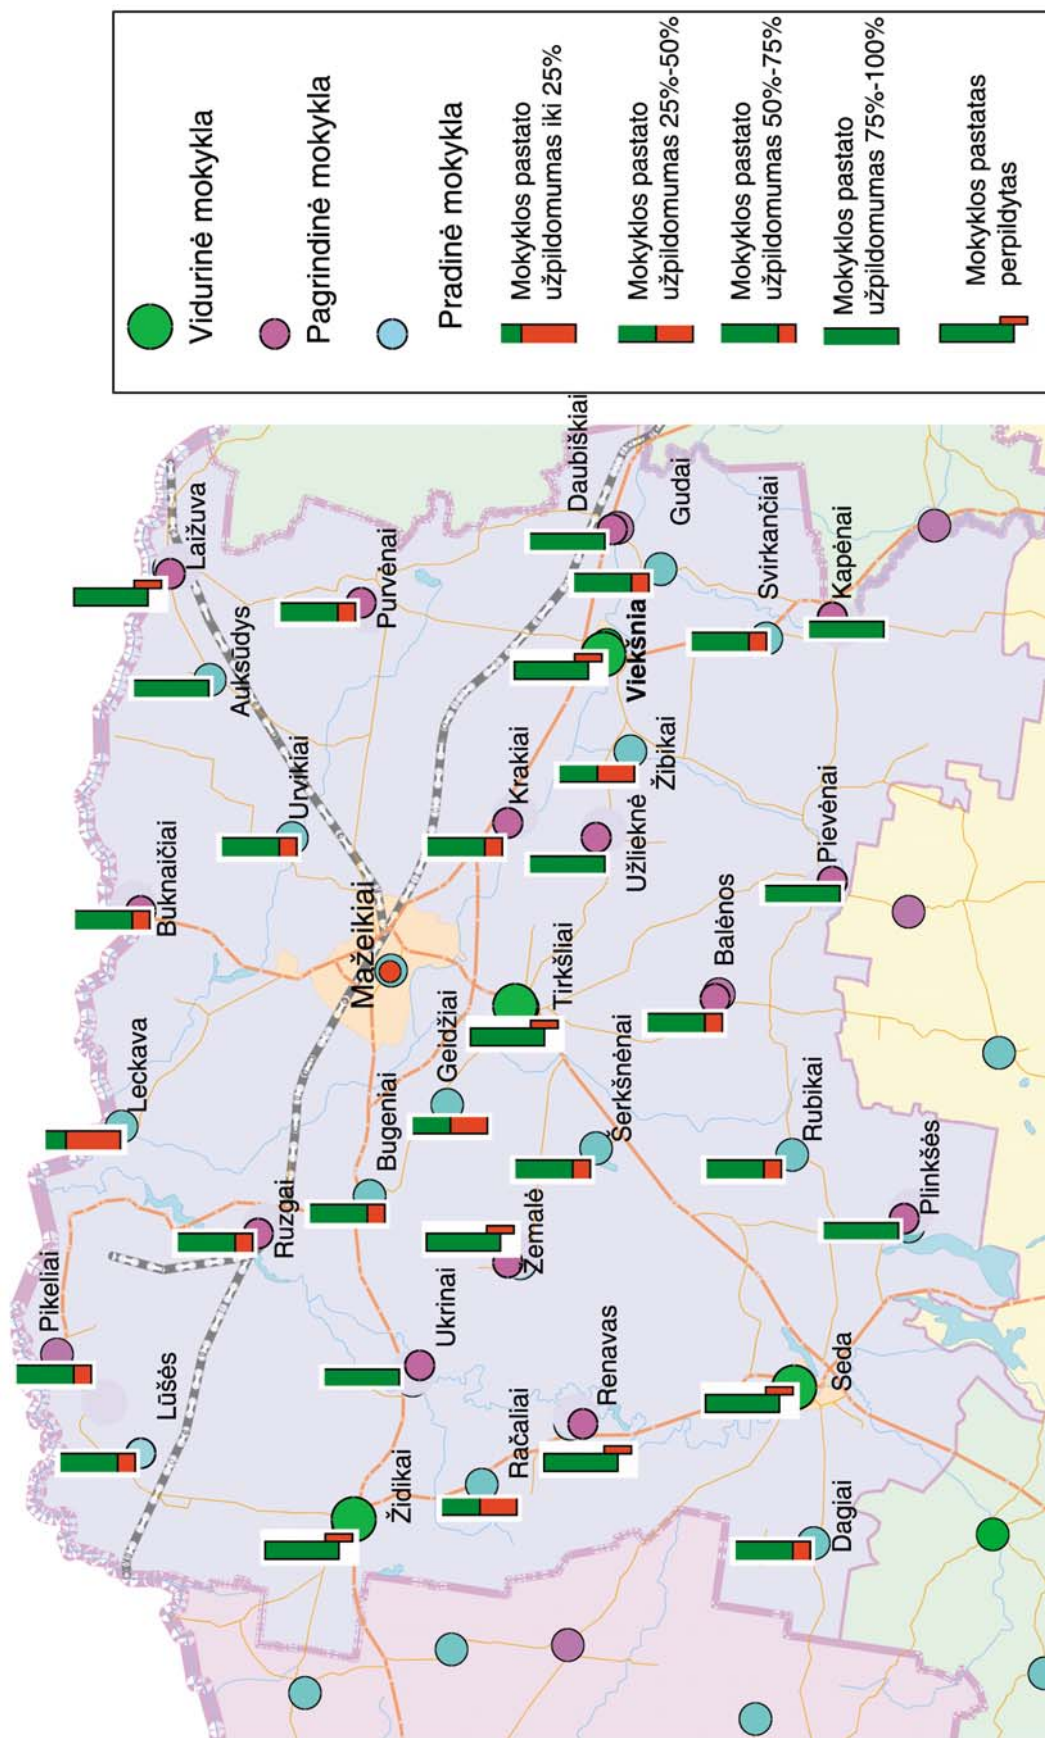

5. Mažeikių rajono mokyklų užpildomumas 2002/2003 m. m.