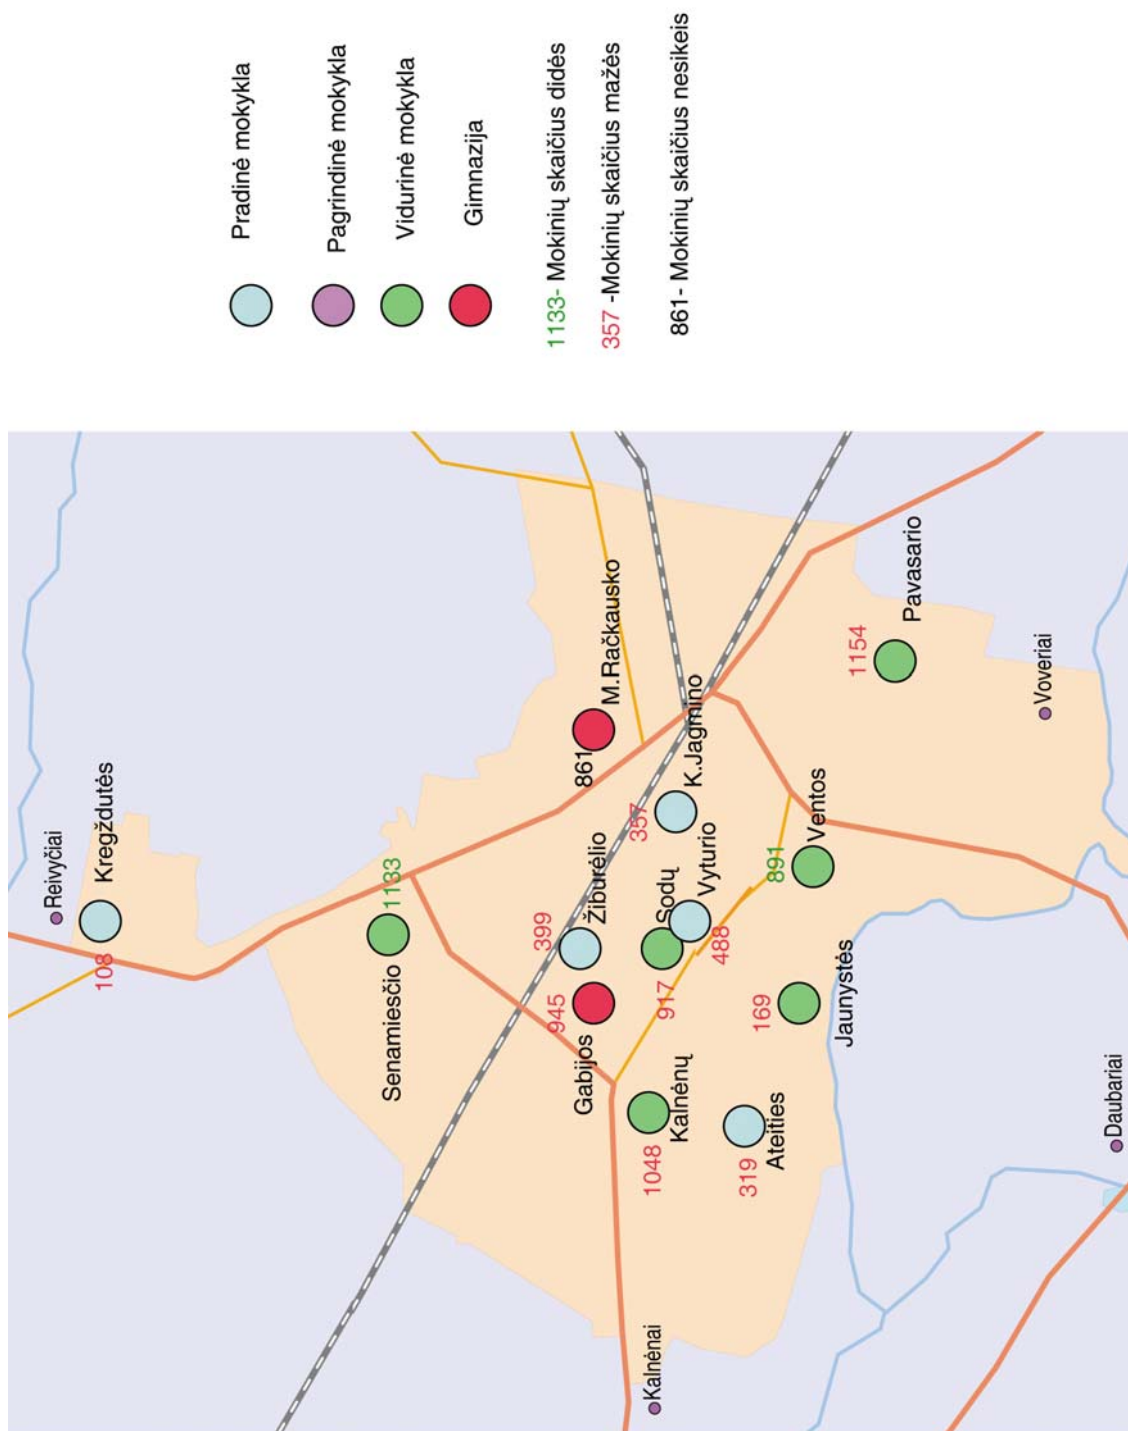

3 priedas. Žemėlapių pavyzdžiai

1. Mokinių skaičius Mažeikių rajono mokyklose 2002/2003 m. m.

3. Mokinių skaičius Mažeikių miesto mokyklose 2002/2003 m. m.

4. Mažeikių rajono mokytojų specialistų pasiskirstymas mokyklose 2002/2003 m. m.

13. Šalčininkų rajono vidurinių mokyklų išdėstymas ir atstumai tarp jų. Šalčininkų rajonas.

1. Šalčininkų zona
2. Eišiškių zona
3. Jasiūnų zona
4. Turgelių zona
5. Dieveniškėlių zona
6. Baltosios Vokės zona
7. Butrimonių zona

	Lietuvių mokykla
	Lenkų mokykla
	Rusų mokykla
	Valstybės siena
	Rajono ribos
	Zonų ribos
	Atstumas tarp mokyklų, km

14. Šalčininkų rajono vidurinių mokyklų išdėstymas ir atstumai tarp jų. Šalčininkų zona.

	Lietuvių mokykla
	Lenkų mokykla
	Rusų mokykla
	Valstybės siena
	Rajono ribos
	Zonų ribos
	Atstumas tarp mokyklų, km