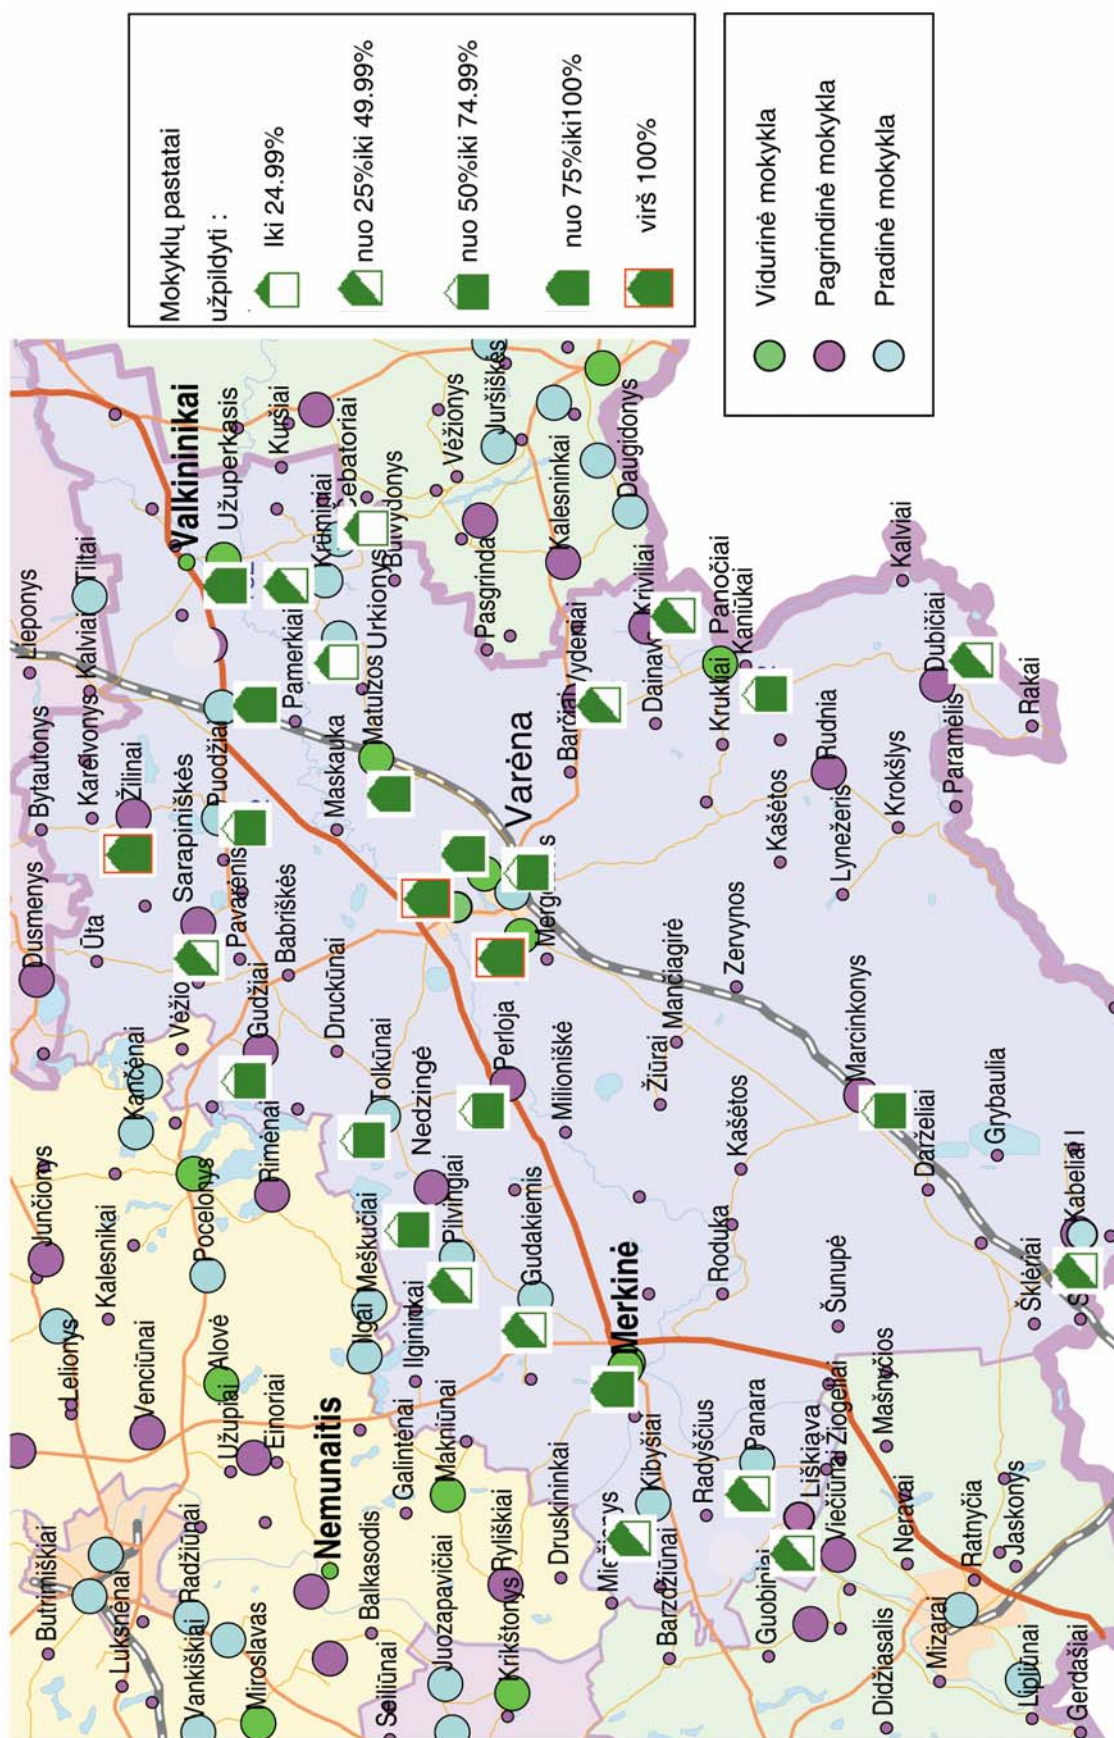

7. Varėnos rajono mokyklų užpildomumas pagal projektinį pajėgumą 2002/2003 m. m.