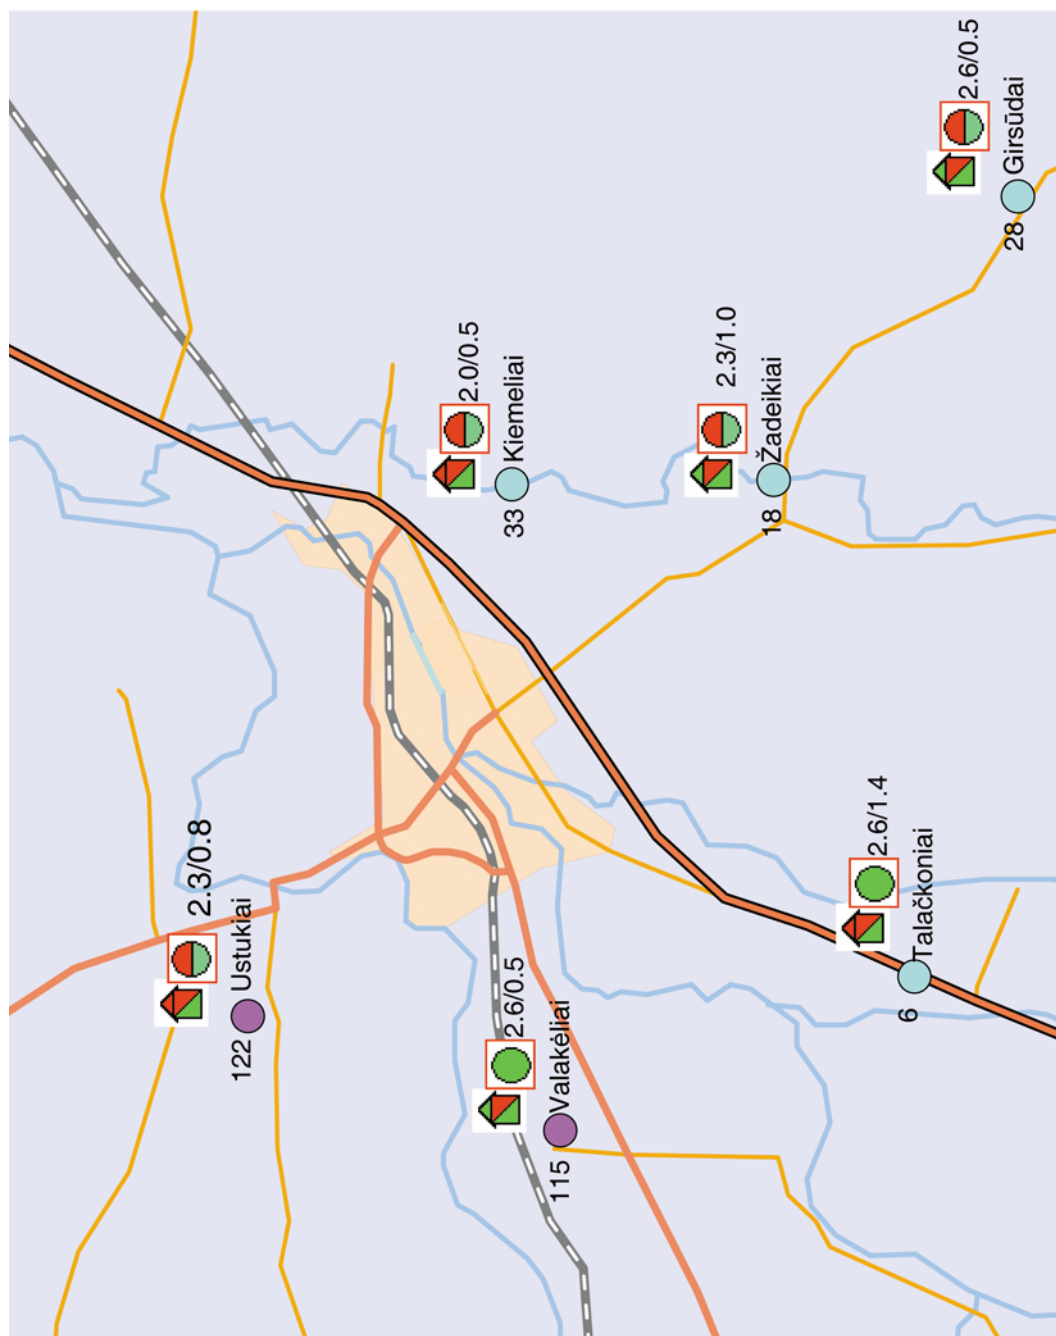

10. Mažeikių miesto pradinių mokyklų mikrorajonai 2002/2003 m. m.

11. Pasvalio priemiestinių mokyklų būklė 2002/2003 m. m.

12. Varėnos rajono Perlojos–Nedzingės mikrorajono mokyklų būklė 2002/2003 m. m.

13. Šalčininkų rajono vidurinių mokyklų išdėstymas ir atstumai tarp jų. Šalčininkų rajonas.

1. Šalčininkų zona
2. Eišiškių zona
3. Jasiūnų zona
4. Turgelių zona
5. Dieveniškėlių zona
6. Baltosios Vokės zona
7. Butrimonių zona

	Lietuvių mokykla
	Lenkų mokykla
	Rusų mokykla
	Valstybės siena
	Rajono ribos
	Zonų ribos
	Atstumas tarp mokyklų, km

14. Šalčininkų rajono vidurinių mokyklų išdėstymas ir atstumai tarp jų. Šalčininkų zona.